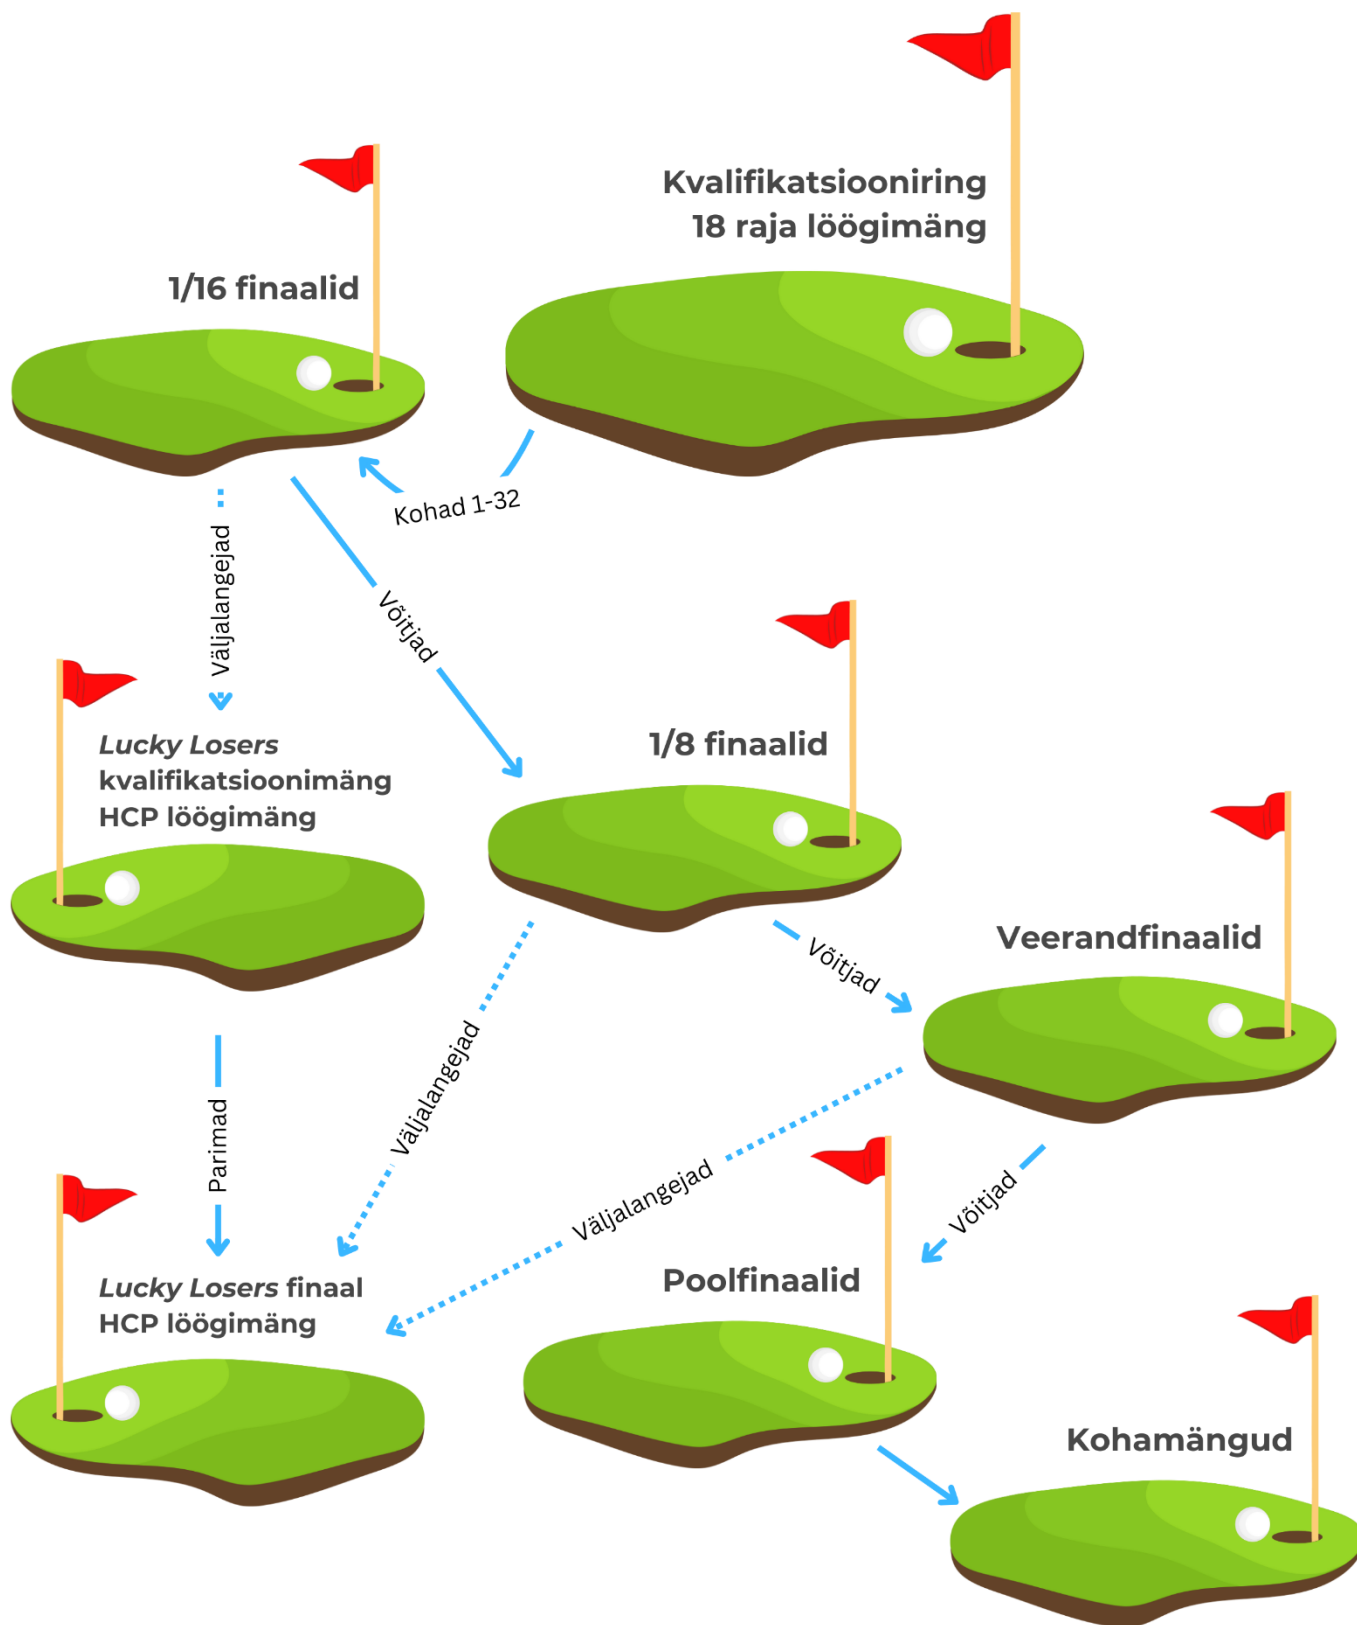

H Hestia
Hotel Strand

Estonian Match Play Open 2025

6. – 8. JUUNI | PÄRNU BAY GOLF LINKS

PROGRAMM

Neljapäev 5. juuni	Harjutusringid mängijatele	Terve päev
Reede 6. juuni	Võistluse esimene päev Stardid 1. ja 10. tiilt	Võistluse täpne ajakava ja stardid teatatakse pärast registreerimise lõppu
Laupäev 7. juuni	Võistluse teine päev Stardid 1. ja 10. tiilt	
Pühapäev 8. juuni	Võistluse kolmas päev Stardid 1. ja 10. tiilt	Auhinnatseremoonia ~15 minutit pärast viimaste lõpetamist

Ajakavas võib tulla muudatusi!

VÕISTLUSSÜSTEEM

Estonian Match Play Open

REEDE, 6. JUUNI

LAUPÄEV, 7. JUUNI

PÜHAPÄEV, 8. JUUNI

VÕISTLUSSÜSTEEM

Estonian Ladies Match Play Open