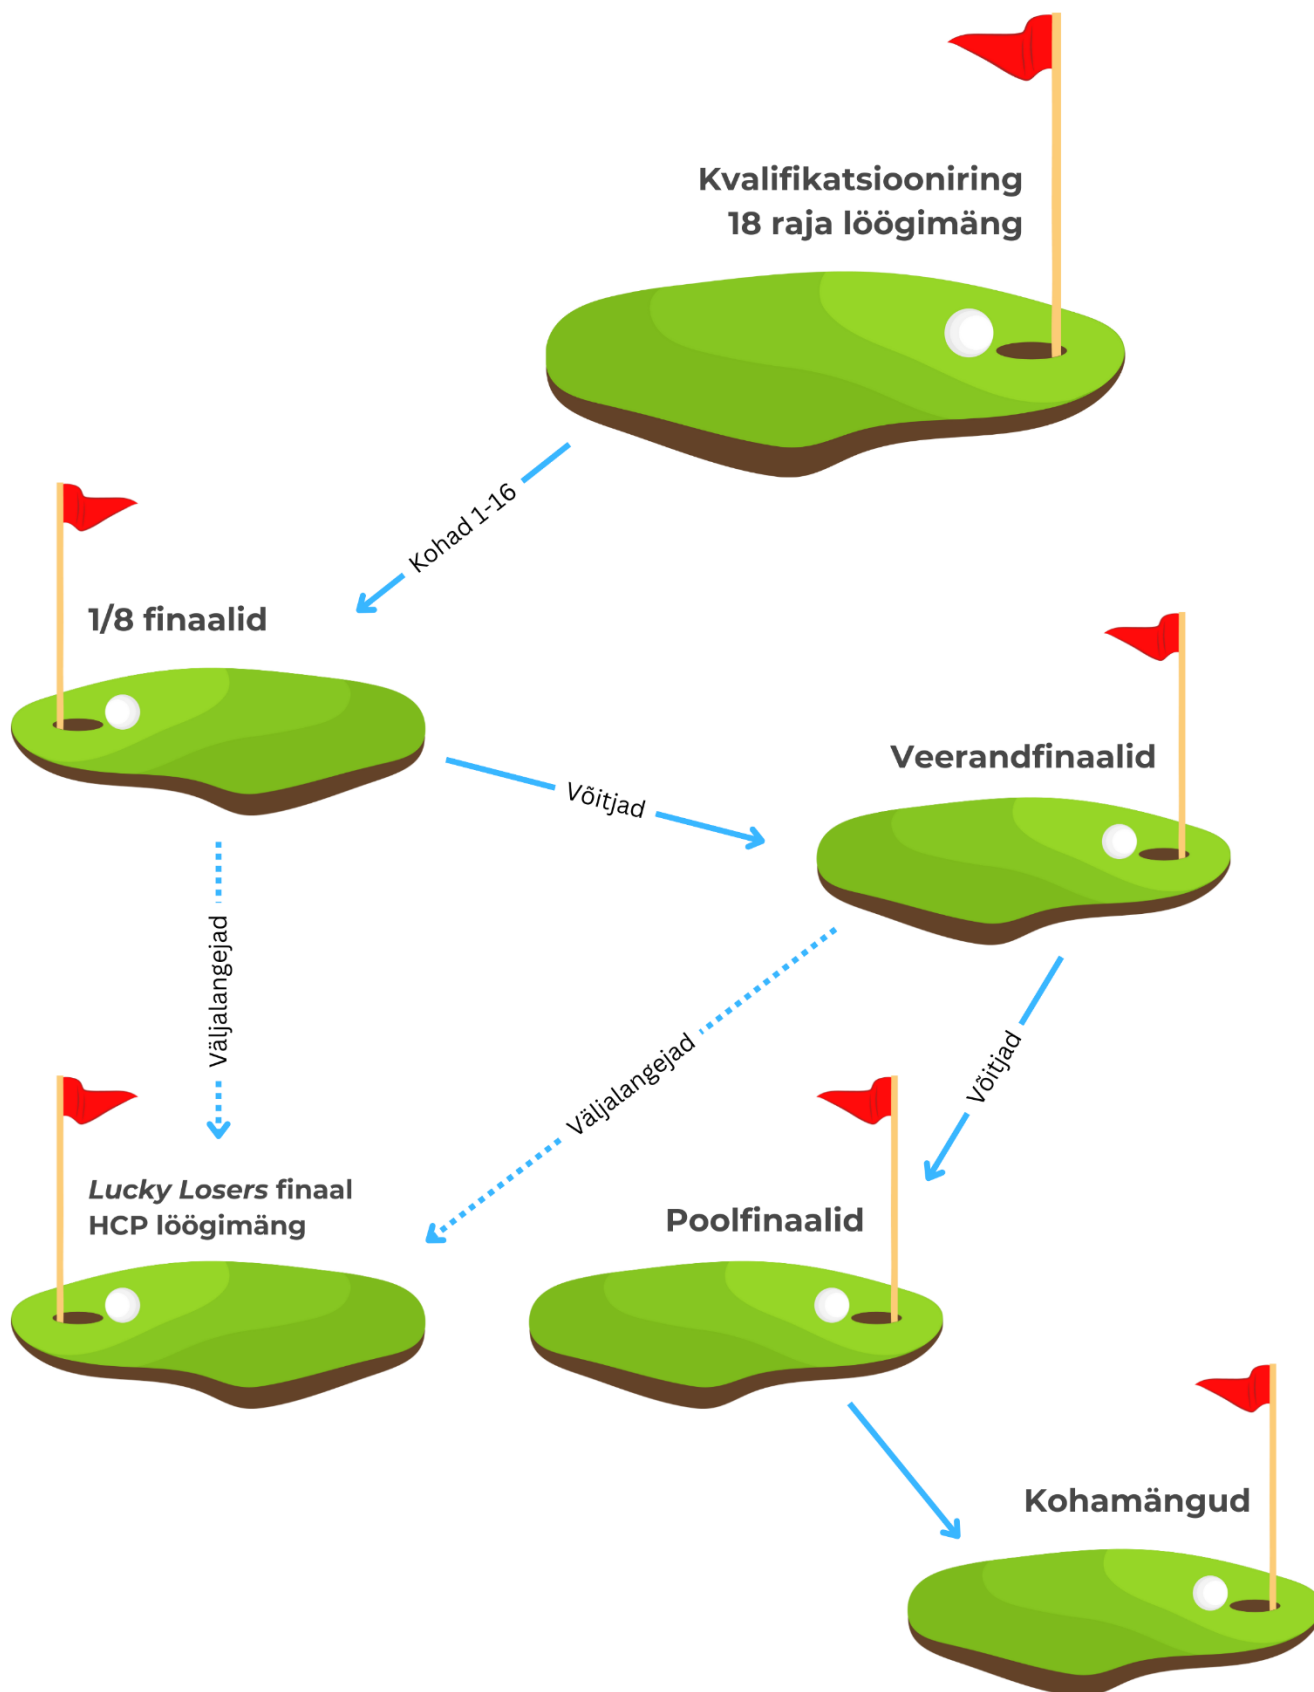

Ajakavas võib tulla muudatusi!

VÕISTLUSSÜSTEEM

Estonian Match Play Open

REEDE, 6. JUUNI

LAUPÄEV, 7. JUUNI

PÜHAPÄEV, 8. JUUNI

VÕISTLUSSÜSTEEM

Estonian Ladies Match Play Open